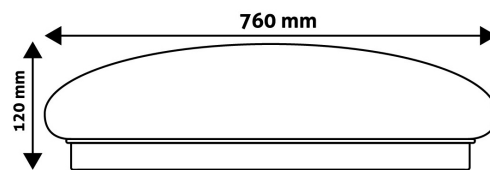

PRODUCT OUTLINE