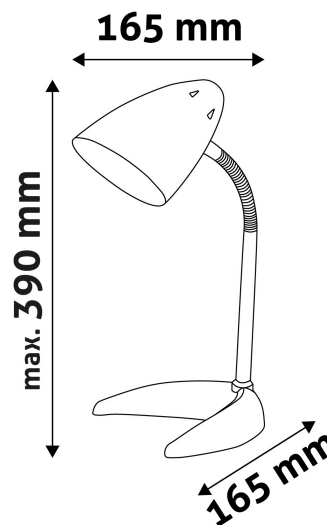

Avide Basic Asztali Lámpa C Talpú Fekete

Termékkód:	ABDLC-B
Termék honlap:	avidelighting.hu/qr/ABDLC-B
Adatlap azonosító:	AB-190518
Forgalmazó:	Bramcke Hungary Kft.
Cím:	4031 Debrecen, Kishatár utca 17.

QR kód:

Kiállítva: 2024-10-03

Oldalszám: 2/3

TERMÉKMÉRET

Szélesség:	165mm
Magasság:	370mm
Mélység:	165mm

TERMÉKDOBOZ

Vonalkód:	5999097907482
Csomagolás:	1/b 12/k 192/r
Méret:	175mm x 230mm x 175mm
Nettó súly:	714g
Bruttó súly:	855g

KARTON

Vonalkód:	5999097907499
Csomagolás:	1/b 12/k 192/r
Méret:	545mm x 365mm x 480mm
Nettó súly:	8,568kg
Bruttó súly:	10,26kg

RAKLAP PÉLDA

Magasság:	
Szélesség:	120cm (std Euro pallet)
Mélység:	80cm (std Euro pallet)
Karton / raklap:	16karton/raklap
Karton / sor:	4db
Nettó súly:	137,088kg
Bruttó súly:	164,16kg

TERMÉK KÉP

KÖRVONAL