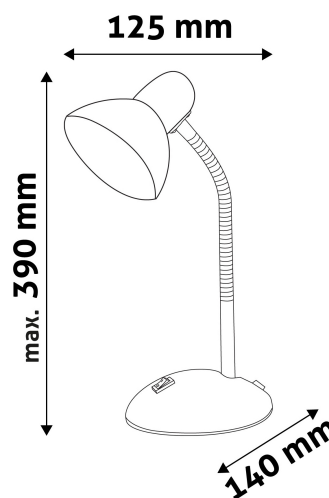

Avide Basic Asztali Lámpa Simple Fekete

Termékkód:	ABDLS-B
Termék honlap:	avidelighting.hu/qr/ABDLS-B
Adatlap azonosító:	AB-190518
Forgalmazó:	Bramcke Hungary Kft.
Cím:	4031 Debrecen, Kishatár utca 17.

QR kód:

Kiállítva: 2024-10-03

Oldalszám: 2/3

TERMÉKMÉRET

Szélesség:	140mm
Magasság:	390mm
Mélység:	

TERMÉKDOBOZ

Vonalkód:	5999097915524
Csomagolás:	1/b 12/k 192/r
Méret:	150mm x 235mm x 150mm
Nettó súly:	765g
Bruttó súly:	875g

KARTON

Vonalkód:	5999097915531
Csomagolás:	1/b 12/k 192/r
Méret:	470mm x 320mm x 490mm
Nettó súly:	9,18kg
Bruttó súly:	10,5kg

RAKLAP PÉLDA

Magasság:	
Szélesség:	120cm (std Euro pallet)
Mélység:	80cm (std Euro pallet)
Karton / raklap:	16karton/raklap
Karton / sor:	
Nettó súly:	146,88kg
Bruttó súly:	168kg

TERMÉK KÉP

KÖRVONAL