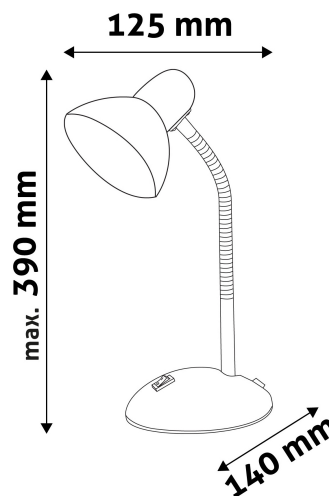

Avide Basic Asztali Lámpa Simple Piros

Termékkód:	ABDLS-R
Termék honlap:	avidelighting.hu/qr/ABDLS-R
Adatlap azonosító:	AB-190518
Forgalmazó:	Bramcke Hungary Kft.
Cím:	4031 Debrecen, Kishatár utca 17.

QR kód:

Kiállítás: 2024-10-03

Oldalszám: 2/3

TERMÉKMÉRET

Szélesség:	140mm
Magasság:	390mm
Mélység:	

TERMÉKDOBOZ

Vonalkód:	5999097915586
Csomagolás:	1/b 12/k 192/r
Méret:	150mm x 235mm x 150mm
Nettó súly:	765g
Bruttó súly:	875g

KARTON

Vonalkód:	5999097915593
Csomagolás:	1/b 12/k 192/r
Méret:	470mm x 320mm x 490mm
Nettó súly:	9,18kg
Bruttó súly:	10,5kg

RAKLAP PÉLDA

Magasság:	
Szélesség:	120cm (std Euro pallet)
Mélység:	80cm (std Euro pallet)
Karton / raklap:	16karton/raklap
Karton / sor:	
Nettó súly:	146,88kg
Bruttó súly:	168kg

TERMÉK KÉP

KÖRVONAL