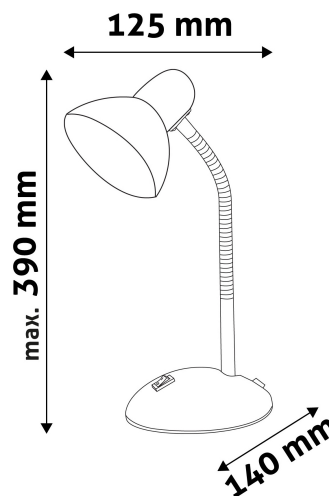

Avide Basic Asztali Lámpa Simple Fehér

Termékkód:	ABDLS-W
Termék honlap:	avidelighting.hu/qr/ABDLS-W
Adatlap azonosító:	AB-190518
Forgalmazó:	Bramcke Hungary Kft.
Cím:	4031 Debrecen, Kishatár utca 17.

QR kód:

Kiállítva: 2024-10-03

Oldalszám: 2/3

TERMÉKMÉRET

Szélesség:	140mm
Magasság:	390mm
Mélység:	

TERMÉKDOBOZ

Vonalkód:	5999097915548
Csomagolás:	1/b 12/k 192/r
Méret:	150mm x 235mm x 150mm
Nettó súly:	765g
Bruttó súly:	875g

KARTON

Vonalkód:	5999097915555
Csomagolás:	1/b 12/k 192/r
Méret:	470mm x 320mm x 490mm
Nettó súly:	9,18kg
Bruttó súly:	10,5kg

RAKLAP PÉLDA

Magasság:	
Szélesség:	120cm (std Euro pallet)
Mélység:	80cm (std Euro pallet)
Karton / raklap:	16karton/raklap
Karton / sor:	
Nettó súly:	146,88kg
Bruttó súly:	168kg

TERMÉK KÉP

KÖRVONAL