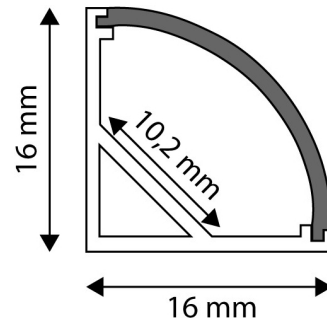

QR kód:

Kiállítás: 2024-10-03

Oldalszám: 2/3

TERMÉKMÉRET

Szélesség:	21,9mm
Magasság:	5mm
Mélység:	2 000mm

TERMÉK KÉP

TERMÉKDOBOZ

Vonalkód:	5999097910963
Csomagolás:	(2/bl)
Méret:	20mm x 2 020mm x 5mm
Nettó súly:	184g
Bruttó súly:	210g

KÖRVONAL

KARTON

Vonalkód:	5999097910970
Csomagolás:	(2/bl)
Méret:	2 070mm x 200mm x 160mm
Nettó súly:	0,184kg
Bruttó súly:	0,21kg

RAKLAP PÉLDA

Magasság:	
Szélesség:	120cm (std Euro pallet)
Mélység:	80cm (std Euro pallet)
Karton / raklap:	1karton/raklap
Karton / sor:	
Nettó súly:	0,184kg
Bruttó súly:	0,21kg