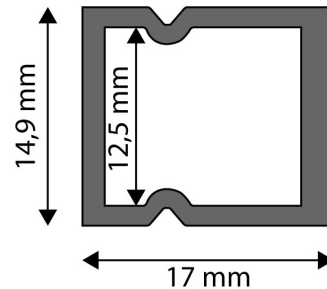

Avide Műanyag Profil IP68 1m

Termékkód:	AAP-IP-1M
Termék honlap:	avidelighting.hu/qr/AAP-IP-1M
Adatlap azonosító:	AB-190518
Forgalmazó:	Bramcke Hungary Kft.
Cím:	4031 Debrecen, Kishatár utca 17.

QR kód:

Kiállítás: 2024-10-03

Oldalszám: 2/3

TERMÉKMÉRET

Szélesség:	14,9mm
Magasság:	17mm
Mélység:	1 000mm

TERMÉKDOBOZ

Vonalkód:	5999097910420
Csomagolás:	1/b
Méret:	15mm x 1 020mm x 17mm
Nettó súly:	86g
Bruttó súly:	97g

KARTON

Vonalkód:	5999097910437
Csomagolás:	1/b
Méret:	1 070mm x 190mm x 170mm
Nettó súly:	0,086kg
Bruttó súly:	0,097kg

RAKLAP PÉLDA

Magasság:	
Szélesség:	120cm (std Euro pallet)
Mélység:	80cm (std Euro pallet)
Karton / raklap:	1karton/raklap
Karton / sor:	
Nettó súly:	0,086kg
Bruttó súly:	0,097kg

TERMÉK KÉP

KÖRVONAL