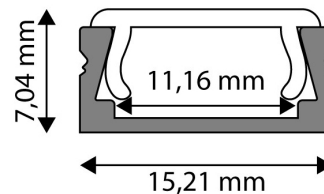

Kiállítva: 2024-10-03

Oldalszám: 2/3

TERMÉKMÉRET

Szélesség:	15,21mm
Magasság:	7,04mm
Mélység:	1 000mm

TERMÉK KÉP

TERMÉKDOBOZ

Vonalkód:	5999562289686
Csomagolás:	1/b
Méret:	15,21mm x 1 020mm x 7mm
Nettó súly:	86g
Bruttó súly:	97g

KÖRVONAL

KARTON

Vonalkód:	5999562289693
Csomagolás:	1/b
Méret:	1 070mm x 190mm x 170mm
Nettó súly:	0,086kg
Bruttó súly:	0,097kg

RAKLAP PÉLDA

Magasság:	
Szélesség:	120cm (std Euro pallet)
Mélység:	80cm (std Euro pallet)
Karton / raklap:	1karton/raklap
Karton / sor:	
Nettó súly:	0,086kg
Bruttó súly:	0,097kg