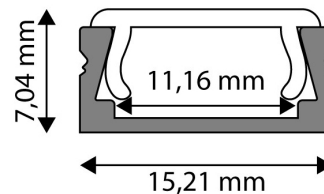

Avide Alu Profil Falon Kivüli 2m

Termékkód:	AAP-N-2M
Termék honlap:	avidelighting.hu/qr/AAP-N-2M
Adatlap azonosító:	AB-190518
Forgalmazó:	Bramcke Hungary Kft.
Cím:	4031 Debrecen, Kishatár utca 17.

QR kód:

Kiállítás: 2024-10-03

Oldalszám: 2/3

TERMÉKMÉRET

Szélesség:	15,21mm
Magasság:	7,04mm
Mélység:	2 000mm

TERMÉK KÉP

TERMÉKDOBOZ

Vonalkód:	5999097910284
Csomagolás:	(2/bl)
Méret:	15,21mm x 2 020mm x 7mm
Nettó súly:	184g
Bruttó súly:	210g

KÖRVONAL

KARTON

Vonalkód:	5999097910291
Csomagolás:	(2/bl)
Méret:	2 070mm x 200mm x 160mm
Nettó súly:	0,184kg
Bruttó súly:	0,21kg

RAKLAP PÉLDA

Magasság:	
Szélesség:	120cm (std Euro pallet)
Mélység:	80cm (std Euro pallet)
Karton / raklap:	1karton/raklap
Karton / sor:	
Nettó súly:	0,184kg
Bruttó súly:	0,21kg