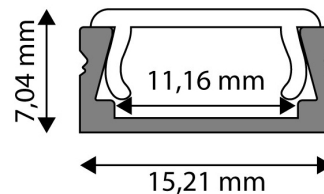

Avide Alu Profil Falon Kivüli Fehér 2m

Termékkód:	AAP-NWH-2M
Termék honlap:	avidelighting.hu/qr/AAP-NWH-2M
Adatlap azonosító:	AB-190518
Forgalmazó:	Bramcke Hungary Kft.
Cím:	4031 Debrecen, Kishatár utca 17.

QR kód:

Kiállítás: 2024-10-03

Oldalszám: 2/3

TERMÉKMÉRET

Szélesség:	15,21mm
Magasság:	7,04mm
Mélység:	2 000mm

TERMÉK KÉP

TERMÉKDOBOZ

Vonalkód:	5999097910406
Csomagolás:	(2/bl)
Méret:	15,21mm x 2 020mm x 7mm
Nettó súly:	184g
Bruttó súly:	210g

KÖRVONAL

KARTON

Vonalkód:	5999097910413
Csomagolás:	(2/bl)
Méret:	2 070mm x 200mm x 160mm
Nettó súly:	0,184kg
Bruttó súly:	0,21kg

RAKLAP PÉLDA

Magasság:	
Szélesség:	120cm (std Euro pallet)
Mélység:	80cm (std Euro pallet)
Karton / raklap:	1karton/raklap
Karton / sor:	
Nettó súly:	0,184kg
Bruttó súly:	0,21kg