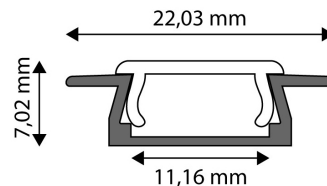

Kiállítás: 2024-10-03

Oldalszám: 2/3

TERMÉKMÉRET

Szélesség:	22,03mm
Magasság:	7,02mm
Mélység:	1 000mm

TERMÉK KÉP

TERMÉKDOBOZ

Vonalkód:	5999562289709
Csomagolás:	1/b
Méret:	22mm x 1 020mm x 5mm
Nettó súly:	86g
Bruttó súly:	97g

KÖRVONAL

KARTON

Vonalkód:	5999562289716
Csomagolás:	1/b
Méret:	1 070mm x 190mm x 170mm
Nettó súly:	0,086kg
Bruttó súly:	0,097kg

RAKLAP PÉLDA

Magasság:	
Szélesség:	120cm (std Euro pallet)
Mélység:	80cm (std Euro pallet)
Karton / raklap:	1karton/raklap
Karton / sor:	
Nettó súly:	0,086kg
Bruttó súly:	0,097kg