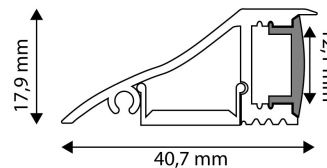

QR kód:

Kiállítva: 2024-10-03

Oldalszám: 2/3

TERMÉKMÉRET

Szélesség:	17,9mm
Magasság:	40,7mm
Mélység:	2 000mm

TERMÉK KÉP

TERMÉKDOBOZ

Vonalkód:	5999097910826
Csomagolás:	(2/bl)
Méret:	41mm x 2 020mm x 18mm
Nettó súly:	184g
Bruttó súly:	210g

KÖRVONAL

KARTON

Vonalkód:	5999097910833
Csomagolás:	(2/bl)
Méret:	2 070mm x 175mm x 185mm
Nettó súly:	0,184kg
Bruttó súly:	0,21kg

RAKLAP PÉLDA

Magasság:	
Szélesség:	120cm (std Euro pallet)
Mélység:	80cm (std Euro pallet)
Karton / raklap:	1karton/raklap
Karton / sor:	
Nettó súly:	0,184kg
Bruttó súly:	0,21kg