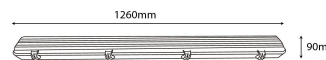

Avide Por és Páramentes lámpatest 1 LED fénycsőhöz 1200mm

Termékkód:	ATPF-1X36W
Termék honlap:	avidelighting.hu/qr/ATPF-1X36W
Adatlap azonosító:	AB-190518
Forgalmazó:	Bramcke Hungary Kft.
Cím:	4031 Debrecen, Kishatár utca 17.

QR kód:

Kiállítás: 2024-10-03

Oldalszám: 2/3

TERMÉKMÉRET

Átmérő:	
Hosszúság:	1 260mm

TERMÉKDOBOZ

Vonalkód:	5999097916408
Csomagolás:	1/b 12/k 144/r
Méret:	75mm x 65mm x 1 270mm
Nettó súly:	820g
Bruttó súly:	1 275g

KARTON

Vonalkód:	5999097916415
Csomagolás:	1/b 12/k 144/r
Méret:	1 280mm x 280mm x 265mm
Nettó súly:	9,84kg
Bruttó súly:	15,3kg

RAKLAP PÉLDA

Magasság:	
Szélesség:	120cm (std Euro pallet)
Mélység:	80cm (std Euro pallet)
Karton / raklap:	12karton/raklap
Karton / sor:	
Nettó súly:	118,08kg
Bruttó súly:	183,6kg

TERMÉK KÉP

KÖRVONAL