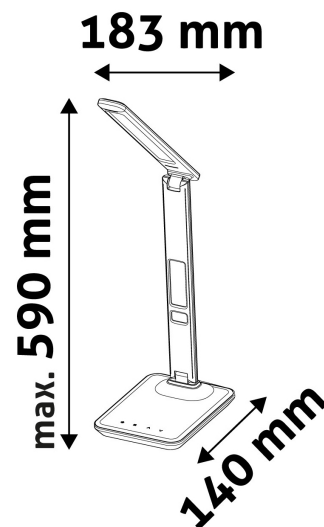

Avide LED Asztali Lámpa Irodai Bőrhatású Naptár Nathan Fehér 6W

Termékkód:	ABLDL-OLC-6W-WH
Termék honlap:	avidelighting.hu/qr/ABLDL-OLC-6W-WH
Adatlap azonosító:	AB-190518
Forgalmazó:	Bramcke Hungary Kft.
Cím:	4031 Debrecen, Kishatár utca 17.

QR kód:

Kiállítva: 2024-10-03

Oldalszám: 2/3

TERMÉKMÉRET

Szélesség:	183mm
Magasság:	590mm
Mélység:	

TERMÉKDOBOZ

Vonalkód:	5999097909400
Csomagolás:	1/b 12/k 288/r
Méret:	171mm x 390mm x 60mm
Nettó súly:	822g
Bruttó súly:	1 069g

KARTON

Vonalkód:	5999097909417
Csomagolás:	1/b 12/k 288/r
Méret:	410mm x 370mm x 385mm
Nettó súly:	9,864kg
Bruttó súly:	12,828kg

RAKLAP PÉLDA

Magasság:	
Szélesség:	120cm (std Euro pallet)
Mélység:	80cm (std Euro pallet)
Karton / raklap:	24karton/raklap
Karton / sor:	6db
Nettó súly:	236,736kg
Bruttó súly:	307,872kg

TERMÉK KÉP

KÖRVONAL