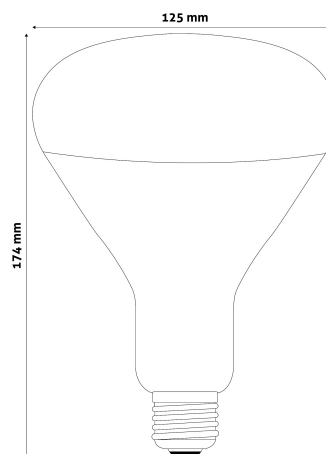

Avide Infra Izzó E27 150W Red

Termékkód:	ASIR27-150W-R
Termék honlap:	avidelighting.hu/qr/ASIR27-150W-R
Adatlap azonosító:	AB-190518
Forgalmazó:	Bramcke Hungary Kft.
Cím:	4031 Debrecen, Kishatár utca 17.

QR kód:

Kiállítva: 2024-10-03

Oldalszám: 2/3

TERMÉKMÉRET

Átmérő:	125mm
Magasság:	174mm

TERMÉKDOBOZ

Vonalkód:	5999097907208
Csomagolás:	1/b 50/k 450/r
Méret:	117mm x 170mm x 120mm
Nettó súly:	90g
Bruttó súly:	145g

KARTON

Vonalkód:	5999097907215
Csomagolás:	1/b 50/k 450/r
Méret:	620mm x 360mm x 625mm
Nettó súly:	4,5kg
Bruttó súly:	7,25kg

RAKLAP PÉLDA

Magasság:	
Szélesség:	120cm (std Euro pallet)
Mélység:	80cm (std Euro pallet)
Karton / raklap:	9karton/raklap
Karton / sor:	
Nettó súly:	40,5kg
Bruttó súly:	65,25kg

TERMÉK KÉP

KÖRVONAL