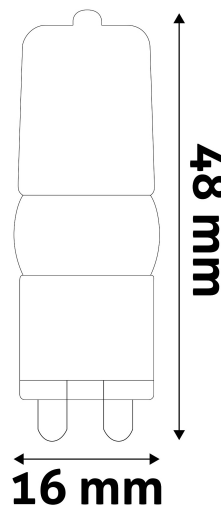

Avide LED 2.5W G9 WW 3000K fekvő

Termék kód:	ABG9WW-2.5W-B
Termék honlap:	avidelighting.hu/qr/ABG9WW-2.5W-B
Adatlap azonosító:	AB-190518
Forgalmazó:	Bramcke Hungary Kft.
Cím:	4031 Debrecen, Kishatár utca 17.

QR kód:

Kiállítás: 2024-10-03

Oldalszám: 2/3

TERMÉKMÉRET

Átmérő:	16mm
Magasság:	48mm

TERMÉKDOBOZ

Vonalkód:	5999097915982
Csomagolás:	1/b 100/d 500/k 35000/r
Méret:	61mm x 40mm x 20mm
Nettó súly:	12g
Bruttó súly:	17g

KARTON

Vonalkód:	5999097915999
Csomagolás:	1/b 100/d 500/k 35000/r
Méret:	595mm x 160mm x 238mm
Nettó súly:	6kg
Bruttó súly:	8,5kg

RAKLAP PÉLDA

Magasság:	
Szélesség:	120cm (std Euro pallet)
Mélység:	80cm (std Euro pallet)
Karton / raklap:	70karton/raklap
Karton / sor:	
Nettó súly:	420kg
Bruttó súly:	595kg

TERMÉK KÉP

KÖRVONAL