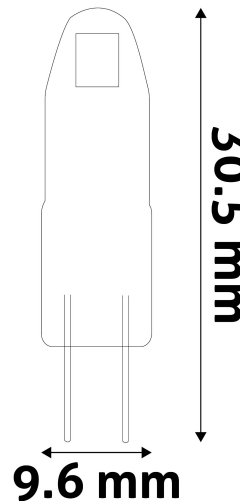

Avide LED 1.2W G4 COB NW 4000K

Termék kód:	ABCG4NW-1.2W
Termék honlap:	avidelighting.hu/qr/ABCG4NW-1.2W
Adatlap azonosító:	AB-190518
Forgalmazó:	Bramcke Hungary Kft.
Cím:	4031 Debrecen, Kishatár utca 17.

QR kód:

Kiállítás: 2024-10-03

Oldalszám: 2/3

TERMÉKMÉRET

Átmérő:	9,6mm
Magasság:	30,5mm

TERMÉKDOBOZ

Vonalkód:	5999097922782
Csomagolás:	1/b 500/k 30000/r
Méret:	21mm x 61mm x 21mm
Nettó súly:	4,5g
Bruttó súly:	8g

KARTON

Vonalkód:	5999097922799
Csomagolás:	1/b 500/k 30000/r
Méret:	585mm x 239mm x 165mm
Nettó súly:	2,25kg
Bruttó súly:	4kg

RAKLAP PÉLDA

Magasság:	
Szélesség:	120cm (std Euro pallet)
Mélység:	80cm (std Euro pallet)
Karton / raklap:	60karton/raklap
Karton / sor:	
Nettó súly:	135kg
Bruttó súly:	240kg

TERMÉK KÉP

KÖRVONAL