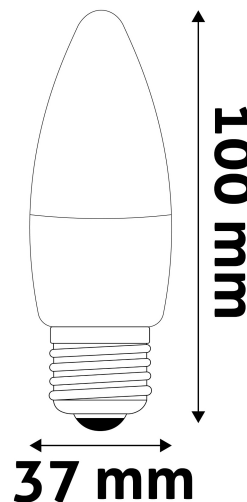

Avide LED Candle 6W E27 NW 4000K

Termék kód:	ABC27NW-6W
Termék honlap:	avidelighting.hu/qr/ABC27NW-6W
Adatlap azonosító:	AB-190518
Forgalmazó:	Bramcke Hungary Kft.
Cím:	4031 Debrecen, Kishatár utca 17.

QR kód:

Kiállítás: 2024-12-20

Oldalszám: 2/3

TERMÉKMÉRET

Átmérő:	37mm
Magasság:	100mm

TERMÉKDOBOZ

Vonalkód:	5999562286623
Csomagolás:	1/b 100/k 7000/r
Méret:	38mm x 127mm x 38mm
Nettó súly:	19g
Bruttó súly:	26g

KARTON

Vonalkód:	5999562286630
Csomagolás:	1/b 100/k 7000/r
Méret:	410mm x 210mm x 230mm
Nettó súly:	1,9kg
Bruttó súly:	2,6kg

RAKLAP PÉLDA

Magasság:	
Szélesség:	120cm (std Euro pallet)
Mélység:	80cm (std Euro pallet)
Karton / raklap:	70karton/raklap
Karton / sor:	
Nettó súly:	133kg
Bruttó súly:	182kg

TERMÉK KÉP

KÖRVONAL