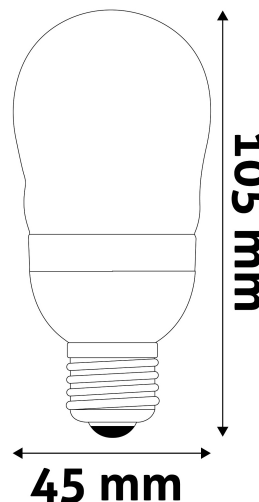

Avide LED Globe Mini B45 6W E27 CW 6400K

Termék kód:	ABMB27CW-6W
Termék honlap:	avidelighting.hu/qr/ABMB27CW-6W
Adatlap azonosító:	AB-190518
Forgalmazó:	Bramcke Hungary Kft.
Cím:	4031 Debrecen, Kishatár utca 17.

QR kód:

Kiállítás: 2024-10-03

Oldalszám: 2/3

TERMÉKMÉRET

Átmérő:	45mm
Magasság:	105mm

TERMÉKDOBOZ

Vonalkód:	5999562289068
Csomagolás:	1/b 100/k 4800/r
Méret:	46mm x 46mm x 140mm
Nettó súly:	20g
Bruttó súly:	28g

KARTON

Vonalkód:	5999562289075
Csomagolás:	1/b 100/k 4800/r
Méret:	495mm x 245mm x 245mm
Nettó súly:	2kg
Bruttó súly:	2,8kg

RAKLAP PÉLDA

Magasság:	
Szélesség:	120cm (std Euro pallet)
Mélység:	80cm (std Euro pallet)
Karton / raklap:	48karton/raklap
Karton / sor:	
Nettó súly:	96kg
Bruttó súly:	134,4kg

TERMÉK KÉP

KÖRVONAL