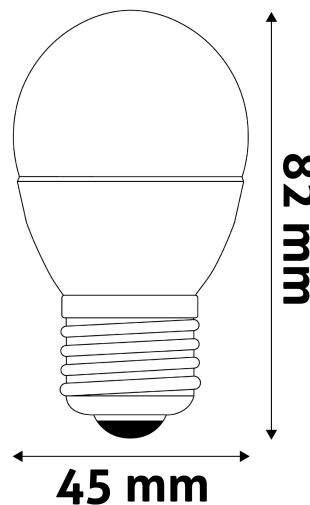

Avide LED Globe Mini G45 6W E27 EW 2700K

Termék kód:	ABMG27EW-6W
Termék honlap:	avidelighting.hu/qr/ABMG27EW-6W
Adatlap azonosító:	AB-190518
Forgalmazó:	Bramcke Hungary Kft.
Cím:	4031 Debrecen, Kishatár utca 17.

QR kód:

Kiállítás: 2024-10-03

Oldalszám: 2/3

TERMÉKMÉRET

Átmérő:	45mm
Magasság:	82mm

TERMÉKDOBOZ

Vonalkód:	5999562286647
Csomagolás:	1/b 100/k 4800/r
Méret:	46mm x 46mm x 109mm
Nettó súly:	20g
Bruttó súly:	28g

KARTON

Vonalkód:	5999562286654
Csomagolás:	1/b 100/k 4800/r
Méret:	490mm x 255mm x 195mm
Nettó súly:	2kg
Bruttó súly:	2,8kg

RAKLAP PÉLDA

Magasság:	
Szélesség:	120cm (std Euro pallet)
Mélység:	80cm (std Euro pallet)
Karton / raklap:	48karton/raklap
Karton / sor:	
Nettó súly:	96kg
Bruttó súly:	134,4kg

TERMÉK KÉP

KÖRVONAL