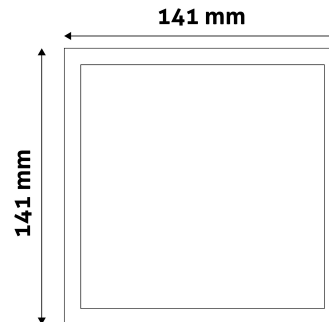

Avide LED Beépíthető Négyzetes Mennyezeti Lámpa ALU 9W CW 6400K

Termékkód:	ACRPCW-S-9W-ALU
Termék honlap:	avidelighting.hu/qr/ACRPCW-S-9W-ALU
Adatlap azonosító:	AB-190518
Forgalmazó:	Bramcke Hungary Kft.
Cím:	4031 Debrecen, Kishatár utca 17.

QR kód:

Kiállítás: 2024-10-03

Oldalszám: 2/3

TERMÉKMÉRET

Szélesség:	141mm
Magasság:	141mm
Kivágási méret:	125mm

TERMÉKDOBOZ

Vonalkód:	5999097916682
Csomagolás:	1/b 50/k 1350/r
Méret:	153mm x 32mm x 208mm
Nettó súly:	116g
Bruttó súly:	140g

KARTON

Vonalkód:	5999097916699
Csomagolás:	1/b 50/k 1350/r
Méret:	645mm x 220mm x 370mm
Nettó súly:	5,8kg
Bruttó súly:	7kg

RAKLAP PÉLDA

Magasság:	
Szélesség:	120cm (std Euro pallet)
Mélység:	80cm (std Euro pallet)
Karton / raklap:	27karton/raklap
Karton / sor:	
Nettó súly:	156,6kg
Bruttó súly:	189kg

TERMÉK KÉP

KÖRVONAL