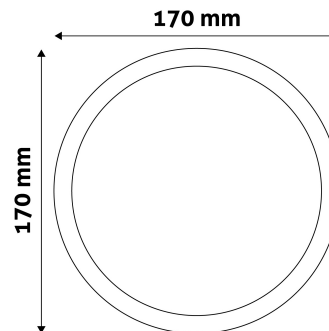

Avide LED Beépíthető Kerek Mennyezeti Lámpa ALU 12W NW 4000K

Termékkód:	ACRPNW-R-12W-ALU
Termék honlap:	avidelighting.hu/qr/ACRPNW-R-12W-ALU
Adatlap azonosító:	AB-190518
Forgalmazó:	Bramcke Hungary Kft.
Cím:	4031 Debrecen, Kishatár utca 17.

QR kód:

Kiállítás: 2024-10-03

Oldalszám: 2/3

TERMÉKMÉRET

Átmérő:	167mm
Magasság:	
Kivágási méret:	151mm

TERMÉKDOBOZ

Vonalkód:	5999562288863
Csomagolás:	1/b 40/k 1080/r
Méret:	200mm x 30mm x 196mm
Nettó súly:	255g
Bruttó súly:	292,5g

KARTON

Vonalkód:	5999562288870
Csomagolás:	1/b 40/k 1080/r
Méret:	420mm x 360mm x 440mm
Nettó súly:	10,2kg
Bruttó súly:	11,7kg

RAKLAP PÉLDA

Magasság:	
Szélesség:	120cm (std Euro pallet)
Mélység:	80cm (std Euro pallet)
Karton / raklap:	27karton/raklap
Karton / sor:	6db
Nettó súly:	275,4kg
Bruttó súly:	315,9kg

TERMÉK KÉP

KÖRVONAL