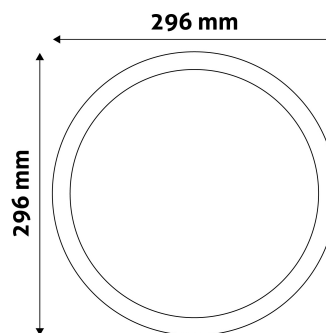

Avide LED Beépíthető Kerek Mennyezeti Lámpa ALU 24W NW 4000K

Termékkód:	ACRPNW-R-24W-ALU
Termék honlap:	avidelighting.hu/qr/ACRPNW-R-24W-ALU
Adatlap azonosító:	AB-190518
Forgalmazó:	Bramcke Hungary Kft.
Cím:	4031 Debrecen, Kishatár utca 17.

QR kód:

Kiállítás: 2024-10-03

Oldalszám: 2/3

TERMÉKMÉRET

Átmérő:	296mm
Magasság:	
Kivágási méret:	280mm

TERMÉKDOBOZ

Vonalkód:	5999097912080
Csomagolás:	1/b 20/k 240/r
Méret:	305mm x 39mm x 320mm
Nettó súly:	675g
Bruttó súly:	795g

KARTON

Vonalkód:	5999097912097
Csomagolás:	1/b 20/k 240/r
Méret:	630mm x 420mm x 345mm
Nettó súly:	13,5kg
Bruttó súly:	15,9kg

RAKLAP PÉLDA

Magasság:	
Szélesség:	120cm (std Euro pallet)
Mélység:	80cm (std Euro pallet)
Karton / raklap:	12karton/raklap
Karton / sor:	
Nettó súly:	162kg
Bruttó súly:	190,8kg

TERMÉK KÉP

KÖRVONAL