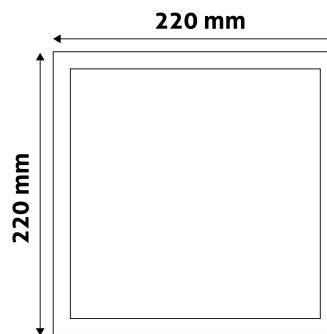

Avide LED Beépíthető Négyzetes Mennyezeti Lámpa ALU 18W NW 4000K

Termékkód:	ACRPNW-S-18W-ALU
Termék honlap:	avidelighting.hu/qr/ACRPNW-S-18W-ALU
Adatlap azonosító:	AB-190518
Forgalmazó:	Bramcke Hungary Kft.
Cím:	4031 Debrecen, Kishatár utca 17.

QR kód:

Kiállítás: 2024-10-03

Oldalszám: 2/3

TERMÉKMÉRET

Szélesség:	220mm
Magasság:	220mm
Kivágási méret:	201mm

TERMÉKDOBOZ

Vonalkód:	5999562288924
Csomagolás:	1/b 20/k 400/r
Méret:	250mm x 30mm x 255mm
Nettó súly:	370g
Bruttó súly:	431g

KARTON

Vonalkód:	5999562288931
Csomagolás:	1/b 20/k 400/r
Méret:	530mm x 355mm x 285mm
Nettó súly:	7,4kg
Bruttó súly:	8,62kg

RAKLAP PÉLDA

Magasság:	
Szélesség:	120cm (std Euro pallet)
Mélység:	80cm (std Euro pallet)
Karton / raklap:	20karton/raklap
Karton / sor:	
Nettó súly:	148kg
Bruttó súly:	172,4kg

TERMÉK KÉP

KÖRVONAL