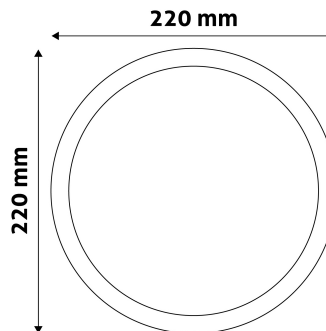

Avide LED Beépíthető Kerek Mennyezeti Lámpa ALU 18W WW 3000K

Termékkód:	ACRPWW-R-18W-ALU
Termék honlap:	avidelighting.hu/qr/ACRPWW-R-18W-ALU
Adatlap azonosító:	AB-190518
Forgalmazó:	Bramcke Hungary Kft.
Cím:	4031 Debrecen, Kishatár utca 17.

QR kód:

Kiállítás: 2024-10-03

Oldalszám: 2/3

TERMÉKMÉRET

Átmérő:	220mm
Magasság:	
Kivágási méret:	201mm

TERMÉKDOBOZ

Vonalkód:	5999562281277
Csomagolás:	1/b 20/k 400/r
Méret:	220mm x 34mm x 260mm
Nettó súly:	370g
Bruttó súly:	431g

KARTON

Vonalkód:	5999562281284
Csomagolás:	1/b 20/k 400/r
Méret:	470mm x 375mm x 285mm
Nettó súly:	7,4kg
Bruttó súly:	8,62kg

RAKLAP PÉLDA

Magasság:	
Szélesség:	120cm (std Euro pallet)
Mélység:	80cm (std Euro pallet)
Karton / raklap:	20karton/raklap
Karton / sor:	
Nettó súly:	148kg
Bruttó súly:	172,4kg

TERMÉK KÉP

KÖRVONAL