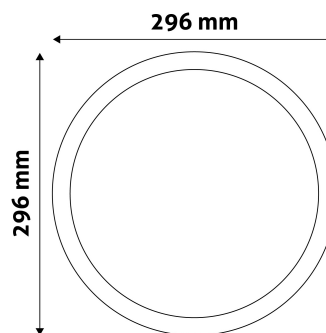

Avide LED Beépíthető Kerek Mennyezeti Lámpa ALU 24W WW 3000K

Termékkód:	ACRPWW-R-24W-ALU
Termék honlap:	avidelighting.hu/qr/ACRPWW-R-24W-ALU
Adatlap azonosító:	AB-190518
Forgalmazó:	Bramcke Hungary Kft.
Cím:	4031 Debrecen, Kishatár utca 17.

QR kód:

Kiállítás: 2024-10-03

Oldalszám: 2/3

TERMÉKMÉRET

Átmérő:	296mm
Magasság:	
Kivágási méret:	280mm

TERMÉKDOBOZ

Vonalkód:	5999097913063
Csomagolás:	1/b 20/k 240/r
Méret:	305mm x 39mm x 320mm
Nettó súly:	675g
Bruttó súly:	795g

KARTON

Vonalkód:	5999097913070
Csomagolás:	1/b 20/k 240/r
Méret:	630mm x 420mm x 345mm
Nettó súly:	13,5kg
Bruttó súly:	15,9kg

RAKLAP PÉLDA

Magasság:	
Szélesség:	120cm (std Euro pallet)
Mélység:	80cm (std Euro pallet)
Karton / raklap:	12karton/raklap
Karton / sor:	
Nettó súly:	162kg
Bruttó súly:	190,8kg

TERMÉK KÉP

KÖRVONAL