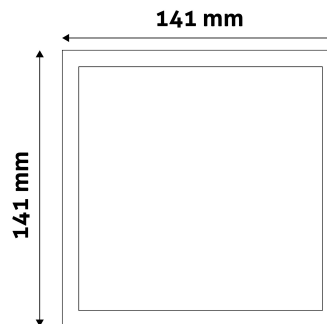

Avide LED Beépíthető Négyzetes Mennyezeti Lámpa ALU 9W WW 3000K

Termékkód:	ACRPWW-S-9W-ALU
Termék honlap:	avidelighting.hu/qr/ACRPWW-S-9W-ALU
Adatlap azonosító:	AB-190518
Forgalmazó:	Bramcke Hungary Kft.
Cím:	4031 Debrecen, Kishatár utca 17.

QR kód:

Kiállítás: 2024-10-03

Oldalszám: 2/3

TERMÉKMÉRET

Szélesség:	141mm
Magasság:	141mm
Kivágási méret:	125mm

TERMÉKDOBOZ

Vonalkód:	5999097916644
Csomagolás:	1/b 50/k 1350/r
Méret:	153mm x 32mm x 208mm
Nettó súly:	116g
Bruttó súly:	140g

KARTON

Vonalkód:	5999097916651
Csomagolás:	1/b 50/k 1350/r
Méret:	645mm x 220mm x 370mm
Nettó súly:	5,8kg
Bruttó súly:	7kg

RAKLAP PÉLDA

Magasság:	
Szélesség:	120cm (std Euro pallet)
Mélység:	80cm (std Euro pallet)
Karton / raklap:	27karton/raklap
Karton / sor:	
Nettó súly:	156,6kg
Bruttó súly:	189kg

TERMÉK KÉP

KÖRVONAL