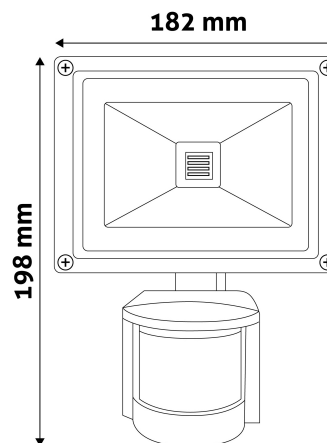

Avide LED Reflektor 20W NW 4000K Mozgásérzékelős PIR

Termékkód:	ABFLNW-20W-PIR
Termék honlap:	avidelighting.hu/qr/ABFLNW-20W-PIR
Adatlap azonosító:	AB-190518
Forgalmazó:	Bramcke Hungary Kft.
Cím:	4031 Debrecen, Kishatár utca 17.

QR kód:

Kiállítva: 2024-10-03

Oldalszám: 2/3

TERMÉKMÉRET

Szélesség:	182mm
Magasság:	198mm
Mélység:	90mm

TERMÉKDOBOZ

Vonalkód:	5999562283059
Csomagolás:	1/b 10/k 240/r
Méret:	185mm x 105mm x 205mm
Nettó súly:	241g
Bruttó súly:	249g

KARTON

Vonalkód:	5999562283523
Csomagolás:	1/b 10/k 240/r
Méret:	555mm x 220mm x 390mm
Nettó súly:	2,41032kg
Bruttó súly:	2,49kg

RAKLAP PÉLDA

Magasság:	
Szélesség:	120cm (std Euro pallet)
Mélység:	80cm (std Euro pallet)
Karton / raklap:	24karton/raklap
Karton / sor:	
Nettó súly:	57,84768kg
Bruttó súly:	59,76kg

TERMÉK KÉP

KÖRVONAL