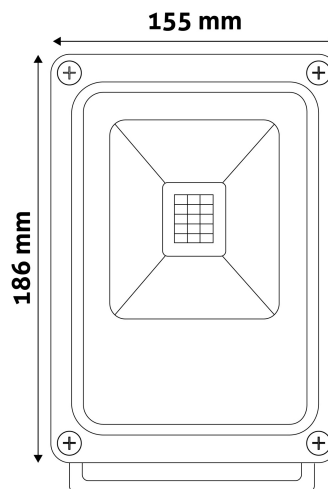

Avide LED Reflektor Slim 20W NW 4000K

Termékkód:	ABSFLNW-20W
Termék honlap:	avidelighting.hu/qr/ABSFLNW-20W
Adatlap azonosító:	AB-190518
Forgalmazó:	Bramcke Hungary Kft.
Cím:	4031 Debrecen, Kishatár utca 17.

QR kód:

Kiállítva: 2024-10-03

Oldalszám: 2/3

TERMÉKMÉRET

Szélesség:	155mm
Magasság:	186mm
Mélység:	50mm

TERMÉKDOBOZ

Vonalkód:	5999562284360
Csomagolás:	1/b 15/k 720/r
Méret:	145mm x 50mm x 200mm
Nettó súly:	241g
Bruttó súly:	249g

KARTON

Vonalkód:	5999562284407
Csomagolás:	1/b 15/k 720/r
Méret:	445mm x 275mm x 220mm
Nettó súly:	3,61548kg
Bruttó súly:	3,735kg

RAKLAP PÉLDA

Magasság:	
Szélesség:	120cm (std Euro pallet)
Mélység:	80cm (std Euro pallet)
Karton / raklap:	48karton/raklap
Karton / sor:	6db
Nettó súly:	173,54304kg
Bruttó súly:	179,28kg

TERMÉK KÉP

KÖRVONAL