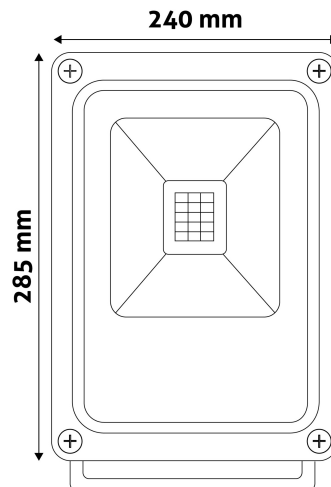

Avide LED Reflektor Slim 50W NW 4000K

Termékkód:	ABSFLNW-50W
Termék honlap:	avidelighting.hu/qr/ABSFLNW-50W
Adatlap azonosító:	AB-190518
Forgalmazó:	Bramcke Hungary Kft.
Cím:	4031 Debrecen, Kishatár utca 17.

QR kód:

Kiállítás: 2024-10-03

Oldalszám: 2/3

TERMÉKMÉRET

Szélesség:	240mm
Magasság:	285mm
Mélység:	60mm

TERMÉKDOBOZ

Vonalkód:	5999562284384
Csomagolás:	1/b 5/k 225/r
Méret:	245mm x 65mm x 310mm
Nettó súly:	1 548,8g
Bruttó súly:	1 600g

KARTON

Vonalkód:	5999562284421
Csomagolás:	1/b 5/k 225/r
Méret:	345mm x 260mm x 330mm
Nettó súly:	7,744kg
Bruttó súly:	8kg

RAKLAP PÉLDA

Magasság:	
Szélesség:	120cm (std Euro pallet)
Mélység:	80cm (std Euro pallet)
Karton / raklap:	45karton/raklap
Karton / sor:	9db
Nettó súly:	348,48kg
Bruttó súly:	360kg

TERMÉK KÉP

KÖRVONAL