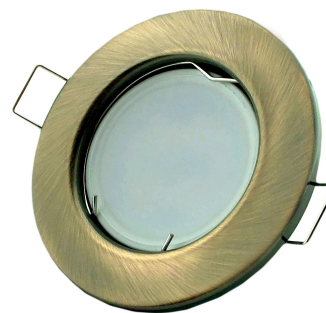

Avide GU10 Keret Normál Réz

Termékkód:	ABGU10F-N-CO
Termék honlap:	avidelighting.hu/qr/ABGU10F-N-CO
Adatlap azonosító:	AB-190518
Forgalmazó:	Bramcke Hungary Kft.
Cím:	4031 Debrecen, Kishatár utca 17.

QR kód:

Kiállítás: 2024-10-03

Oldalszám: 2/3

TERMÉKMÉRET

Átmérő:	
Magasság:	31mm

TERMÉKDOBOZ

Vonalkód:	5999097911380
Csomagolás:	1/b 100/k 3200/r
Méret:	83mm x 83mm x 35mm
Nettó súly:	41,4g
Bruttó súly:	57,9g

KARTON

Vonalkód:	5999097911397
Csomagolás:	1/b 100/k 3200/r
Méret:	435mm x 210mm x 350mm
Nettó súly:	4,14kg
Bruttó súly:	5,79kg

RAKLAP PÉLDA

Magasság:	
Szélesség:	120cm (std Euro pallet)
Mélység:	80cm (std Euro pallet)
Karton / raklap:	32karton/raklap
Karton / sor:	
Nettó súly:	132,48kg
Bruttó súly:	185,28kg

TERMÉK KÉP