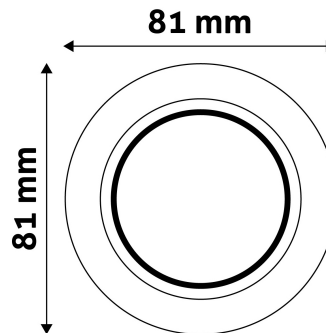

Avide GU10 Keret Normál Réz

Termékkód:	ABGU10F-N-CO
Termék honlap:	avidelighting.hu/qr/ABGU10F-N-CO
Adatlap azonosító:	AB-190518
Forgalmazó:	Bramcke Hungary Kft.
Cím:	4031 Debrecen, Kishatár utca 17.

QR kód:

Kiállítás: 2024-10-03

Oldalszám: 2/3

TERMÉKMÉRET

Átmérő:	
Magasság:	31mm

TERMÉKDOBOZ

Vonalkód:	5999097911380
Csomagolás:	1/b 100/k 3200/r
Méret:	83mm x 83mm x 35mm
Nettó súly:	41,4g
Bruttó súly:	57,9g

KARTON

Vonalkód:	5999097911397
Csomagolás:	1/b 100/k 3200/r
Méret:	435mm x 210mm x 350mm
Nettó súly:	4,14kg
Bruttó súly:	5,79kg

RAKLAP PÉLDA

Magasság:	
Szélesség:	120cm (std Euro pallet)
Mélység:	80cm (std Euro pallet)
Karton / raklap:	32karton/raklap
Karton / sor:	
Nettó súly:	132,48kg
Bruttó súly:	185,28kg

TERMÉK KÉP

KÖRVONAL