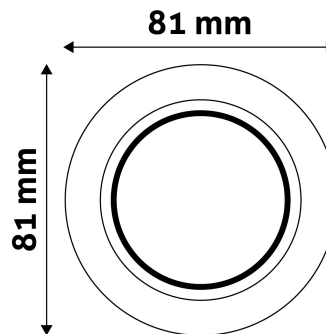

Avide GU10 Keret Normál Fehér

Termékkód:	ABGU10F-N-W
Termék honlap:	avidelighting.hu/qr/ABGU10F-N-W
Adatlap azonosító:	AB-190518
Forgalmazó:	Bramcke Hungary Kft.
Cím:	4031 Debrecen, Kishatár utca 17.

QR kód:

Kiállítás: 2024-10-03

Oldalszám: 2/3

TERMÉKMÉRET

Átmérő:	
Magasság:	31mm

TERMÉKDOBOZ

Vonalkód:	5999097911342
Csomagolás:	1/b 100/k 3000/r
Méret:	83mm x 83mm x 35mm
Nettó súly:	42,4g
Bruttó súly:	58,9g

KARTON

Vonalkód:	5999097911359
Csomagolás:	1/b 100/k 3000/r
Méret:	435mm x 215mm x 350mm
Nettó súly:	4,24kg
Bruttó súly:	5,89kg

RAKLAP PÉLDA

Magasság:	
Szélesség:	120cm (std Euro pallet)
Mélység:	80cm (std Euro pallet)
Karton / raklap:	30karton/raklap
Karton / sor:	
Nettó súly:	127,2kg
Bruttó súly:	176,7kg

TERMÉK KÉP

KÖRVONAL