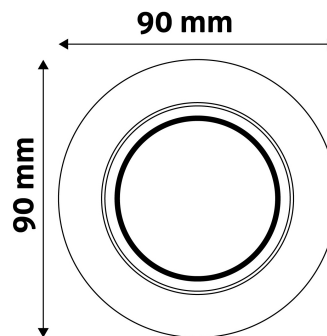

Avide GU10 Keret Normál Forgatható Króm

Termékkód:	ABGU10F-NS-CH
Termék honlap:	avidelighting.hu/qr/ABGU10F-NS-CH
Adatlap azonosító:	AB-190518
Forgalmazó:	Bramcke Hungary Kft.
Cím:	4031 Debrecen, Kishatár utca 17.

QR kód:

Kiállítva: 2024-10-03

Oldalszám: 2/3

TERMÉKMÉRET

Átmérő:	
Magasság:	27mm

TERMÉKDOBOZ

Vonalkód:	5999097911441
Csomagolás:	1/b 100/k 3200/r
Méret:	92mm x 36mm x 132mm
Nettó súly:	60,8g
Bruttó súly:	77,3g

KARTON

Vonalkód:	5999097911458
Csomagolás:	1/b 100/k 3200/r
Méret:	485mm x 220mm x 390mm
Nettó súly:	6,08kg
Bruttó súly:	7,73kg

RAKLAP PÉLDA

Magasság:	
Szélesség:	120cm (std Euro pallet)
Mélység:	80cm (std Euro pallet)
Karton / raklap:	32karton/raklap
Karton / sor:	
Nettó súly:	194,56kg
Bruttó súly:	247,36kg

TERMÉK KÉP

KÖRVONAL