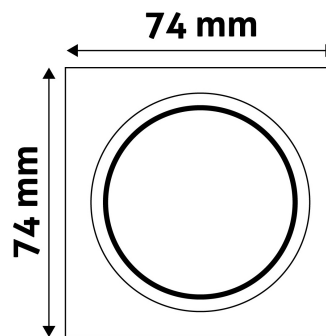

Avide GU10 Keret Négyzetes Króm

Termékkód:	ABGU10F-S-CH
Termék honlap:	avidelighting.hu/qr/ABGU10F-S-CH
Adatlap azonosító:	AB-190518
Forgalmazó:	Bramcke Hungary Kft.
Cím:	4031 Debrecen, Kishatár utca 17.

QR kód:

Kiállítás: 2024-10-03

Oldalszám: 2/3

TERMÉKMÉRET

Szélesség:	74mm
Magasság:	31mm

TERMÉKDOBOZ

Vonalkód:	5999097911687
Csomagolás:	1/b 100/k 3200/r
Méret:	92mm x 36mm x 132mm
Nettó súly:	50,6g
Bruttó súly:	67,1g

KARTON

Vonalkód:	5999097911694
Csomagolás:	1/b 100/k 3200/r
Méret:	485mm x 220mm x 390mm
Nettó súly:	5,06kg
Bruttó súly:	6,71kg

RAKLAP PÉLDA

Magasság:	
Szélesség:	120cm (std Euro pallet)
Mélység:	80cm (std Euro pallet)
Karton / raklap:	32karton/raklap
Karton / sor:	
Nettó súly:	161,92kg
Bruttó súly:	214,72kg

TERMÉK KÉP

KÖRVONAL