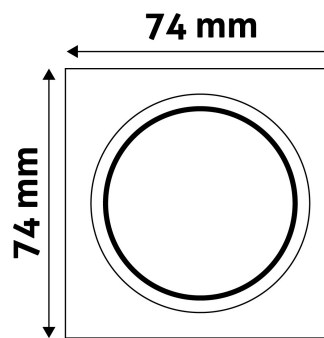

Avide GU10 Keret Négyzetes Réz

Termékkód:	ABGU10F-S-CO
Termék honlap:	avidelighting.hu/qr/ABGU10F-S-CO
Adatlap azonosító:	AB-190518
Forgalmazó:	Bramcke Hungary Kft.
Cím:	4031 Debrecen, Kishatár utca 17.

QR kód:

Kiállítás: 2024-10-03

Oldalszám: 2/3

TERMÉKMÉRET

Szélesség:	74mm
Magasság:	31mm

TERMÉKDOBOZ

Vonalkód:	5999097911700
Csomagolás:	1/b 100/k 3200/r
Méret:	92mm x 36mm x 132mm
Nettó súly:	50,1g
Bruttó súly:	66,6g

KARTON

Vonalkód:	5999097911717
Csomagolás:	1/b 100/k 3200/r
Méret:	485mm x 220mm x 390mm
Nettó súly:	5,01kg
Bruttó súly:	6,66kg

RAKLAP PÉLDA

Magasság:	
Szélesség:	120cm (std Euro pallet)
Mélység:	80cm (std Euro pallet)
Karton / raklap:	32karton/raklap
Karton / sor:	
Nettó súly:	160,32kg
Bruttó súly:	213,12kg

TERMÉK KÉP

KÖRVONAL