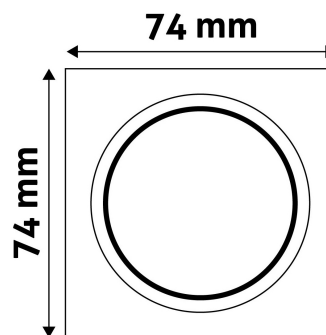

Avide GU10 Keret Négyzetes Szatén Nikkel

Termékkód:	ABGU10F-S-SN
Termék honlap:	avidelighting.hu/qr/ABGU10F-S-SN
Adatlap azonosító:	AB-190518
Forgalmazó:	Bramcke Hungary Kft.
Cím:	4031 Debrecen, Kishatár utca 17.

QR kód:

Kiállítás: 2024-10-03

Oldalszám: 2/3

TERMÉKMÉRET

Szélesség:	74mm
Magasság:	31mm

TERMÉKDOBOZ

Vonalkód:	5999097917184
Csomagolás:	1/b 100/k 3200/r
Méret:	93mm x 93mm x 37mm
Nettó súly:	49,5g
Bruttó súly:	66g

KARTON

Vonalkód:	5999097917191
Csomagolás:	1/b 100/k 3200/r
Méret:	485mm x 220mm x 390mm
Nettó súly:	4,95kg
Bruttó súly:	6,6kg

RAKLAP PÉLDA

Magasság:	
Szélesség:	120cm (std Euro pallet)
Mélység:	80cm (std Euro pallet)
Karton / raklap:	32karton/raklap
Karton / sor:	
Nettó súly:	158,4kg
Bruttó súly:	211,2kg

TERMÉK KÉP

KÖRVONAL