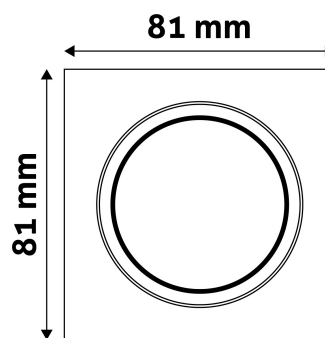

Avide GU10 Keret Négyzetes Forgatható Antracit

Termékkód:	ABGU10F-SS-AN
Termék honlap:	avidelighting.hu/qr/ABGU10F-SS-AN
Adatlap azonosító:	AB-190518
Forgalmazó:	Bramcke Hungary Kft.
Cím:	4031 Debrecen, Kishatár utca 17.

QR kód:

Kiállítás: 2024-10-03

Oldalszám: 2/3

TERMÉKMÉRET

Szélesség:	81mm
Magasság:	26mm

TERMÉKDOBOZ

Vonalkód:	5999097911908
Csomagolás:	1/b 100/k 3000/r
Méret:	85mm x 105mm x 37mm
Nettó súly:	103,5g
Bruttó súly:	120g

KARTON

Vonalkód:	5999097911755
Csomagolás:	1/b 100/k 3000/r
Méret:	545mm x 220mm x 360mm
Nettó súly:	10,35kg
Bruttó súly:	12kg

RAKLAP PÉLDA

Magasság:	
Szélesség:	120cm (std Euro pallet)
Mélység:	80cm (std Euro pallet)
Karton / raklap:	30karton/raklap
Karton / sor:	
Nettó súly:	310,5kg
Bruttó súly:	360kg

TERMÉK KÉP

KÖRVONAL