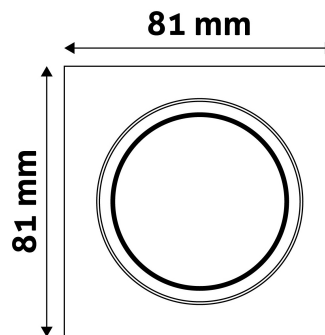

Avide GU10 Keret Négyzetes Forgatható Fekete

Termékkód:	ABGU10F-SS-B
Termék honlap:	avidelighting.hu/qr/ABGU10F-SS-B
Adatlap azonosító:	AB-190518
Forgalmazó:	Bramcke Hungary Kft.
Cím:	4031 Debrecen, Kishatár utca 17.

QR kód:

Kiállítás: 2024-10-03

Oldalszám: 2/3

TERMÉKMÉRET

Szélesség:	81mm
Magasság:	26mm

TERMÉKDOBOZ

Vonalkód:	5999097911724
Csomagolás:	1/b 100/k 3000/r
Méret:	85mm x 105mm x 37mm
Nettó súly:	103,5g
Bruttó súly:	120g

KARTON

Vonalkód:	5999097911779
Csomagolás:	1/b 100/k 3000/r
Méret:	545mm x 220mm x 360mm
Nettó súly:	10,35kg
Bruttó súly:	12kg

RAKLAP PÉLDA

Magasság:	
Szélesség:	120cm (std Euro pallet)
Mélység:	80cm (std Euro pallet)
Karton / raklap:	30karton/raklap
Karton / sor:	
Nettó súly:	310,5kg
Bruttó súly:	360kg

TERMÉK KÉP

KÖRVONAL