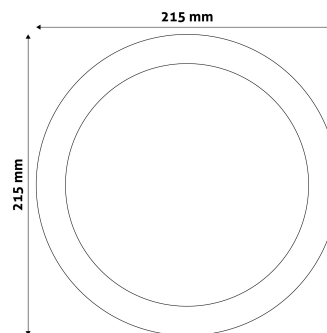

Avide Cseppálló Mennyezeti Lámpa Titania-R Kerek IP54 14W NW 4000K Fehér

Termékkód:	ABBHL-R-14W-NW
Termék honlap:	avidelighting.hu/qr/ABBHL-R-14W-NW
Adatlap azonosító:	AB-190518
Forgalmazó:	Bramcke Hungary Kft.
Cím:	4031 Debrecen, Kishatár utca 17.

QR kód:

Kiállítás: 2024-12-20

Oldalszám: 2/4

TERMÉKMÉRET

Szélesség:	215mm
Magasság:	215mm
Mélység:	80mm

TERMÉKDOBOZ

Vonalkód:	5999097909103
Csomagolás:	1/b 12/k 288/r
Méret:	220mm x 90mm x 220mm
Nettó súly:	401g
Bruttó súly:	506g

KARTON

Vonalkód:	5999097909110
Csomagolás:	1/b 12/k 288/r
Méret:	565mm x 455mm x 240mm
Nettó súly:	4,812kg
Bruttó súly:	6,072kg

RAKLAP PÉLDA

Magasság:	
Szélesség:	120cm (std Euro pallet)
Mélység:	80cm (std Euro pallet)
Karton / raklap:	24karton/raklap
Karton / sor:	
Nettó súly:	115,488kg
Bruttó súly:	145,728kg

TERMÉK KÉP

KÖRVONAL