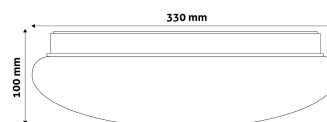

Oldalszám: 2/3

TERMÉKMÉRET

Átmérő:	330mm
Magasság:	100mm

TERMÉKDOBOZ

Vonalkód:	5999097910185
Csomagolás:	1/b 10/k 100/r
Méret:	330mm x 110mm x 330mm
Nettó súly:	431,5g
Bruttó súly:	651,5g

KARTON

Vonalkód:	5999097910192
Csomagolás:	1/b 10/k 100/r
Méret:	1 130mm x 350mm x 350mm
Nettó súly:	4,315kg
Bruttó súly:	6,515kg

RAKLAP PÉLDA

Magasság:	
Szélesség:	120cm (std Euro pallet)
Mélység:	80cm (std Euro pallet)
Karton / raklap:	10karton/raklap
Karton / sor:	
Nettó súly:	43,15kg
Bruttó súly:	65,15kg

TERMÉK KÉP

KÖRVONAL

Termékkód:	ACLO33NW-18W-S
Termék honlap:	avidelighting.hu/qr/ACLO33NW-18W-S
Adatlap azonosító:	AB-190518
Forgalmazó:	Bramcke Hungary Kft.
Cím:	4031 Debrecen, Kishatár utca 17.