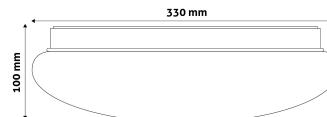

Termékkód:	ACLO33NW-18W
Termék honlap:	avidelighting.hu/qr/ACLO33NW-18W
Adatlap azonosító:	AB-190518
Forgalmazó:	Bramcke Hungary Kft.
Cím:	4031 Debrecen, Kishatár utca 17.

QR kód:

Kiállítás: 2024-10-03

Oldalszám: 2/3

TERMÉKMÉRET

Átmérő:	330mm
Magasság:	100mm

TERMÉKDOBOZ

Vonalkód:	5999562288825
Csomagolás:	1/b 10/k 100/r
Méret:	335mm x 110mm x 335mm
Nettó súly:	431,5g
Bruttó súly:	651,5g

KARTON

Vonalkód:	5999562288832
Csomagolás:	1/b 10/k 100/r
Méret:	1 130mm x 350mm x 350mm
Nettó súly:	4,315kg
Bruttó súly:	6,515kg

RAKLAP PÉLDA

Magasság:	
Szélesség:	120cm (std Euro pallet)
Mélység:	80cm (std Euro pallet)
Karton / raklap:	10karton/raklap
Karton / sor:	
Nettó súly:	43,15kg
Bruttó súly:	65,15kg

TERMÉK KÉP

KÖRVONAL