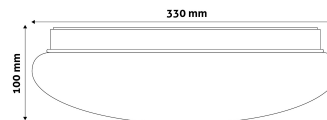

Oldalszám: 2/3

TERMÉKMÉRET

Átmérő: 330mm
Magasság: 100mm

TERMÉKDOBOZ

Vonalkód: 5999097924045
Csomagolás: 1/b 10/k 100/r
Méret: 340mm x 340mm x 118mm
Nettó súly: 431,5g
Bruttó súly: 651,5g

KARTON

Vonalkód: 5999097924052
Csomagolás: 1/b 10/k 100/r
Méret: 1 130mm x 350mm x 350mm
Nettó súly: 4,315kg
Bruttó súly: 6,515kg

RAKLAP PÉLDA

Magasság:
Szélesség: 120cm (std Euro pallet)
Mélység: 80cm (std Euro pallet)
Karton / raklap: 10karton/raklap
Karton / sor:
Nettó súly: 43,15kg
Bruttó súly: 65,15kg

TERMÉK KÉP

KÖRVONAL

Termékkód:	ACLO33WW-18W-HL-ST
Termék honlap:	avidelighting.hu/qr/ACLO33WW-18W-HL-ST
Adatlap azonosító:	AB-190518
Forgalmazó:	Bramcke Hungary Kft.
Cím:	4031 Debrecen, Kishatár utca 17.