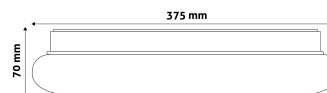

Oldalszám: 2/3

TERMÉKMÉRET

Átmérő:	375mm
Magasság:	70mm

TERMÉKDOBOZ

Vonalkód:	5999097916347
Csomagolás:	1/b 10/k 100/r
Méret:	380mm x 380mm x 70mm
Nettó súly:	562g
Bruttó súly:	835g

KARTON

Vonalkód:	5999097916354
Csomagolás:	1/b 10/k 100/r
Méret:	1 130mm x 400mm x 400mm
Nettó súly:	5,62kg
Bruttó súly:	8,35kg

RAKLAP PÉLDA

Magasság:	
Szélesség:	120cm (std Euro pallet)
Mélység:	80cm (std Euro pallet)
Karton / raklap:	10karton/raklap
Karton / sor:	
Nettó súly:	56,2kg
Bruttó súly:	83,5kg

TERMÉK KÉP

KÖRVONAL

Termékkód:	ACLO38NW-24W-LAR
Termék honlap:	avidelighting.hu/qr/ACLO38NW-24W-LAR
Adatlap azonosító:	AB-190518
Forgalmazó:	Bramcke Hungary Kft.
Cím:	4031 Debrecen, Kishatár utca 17.