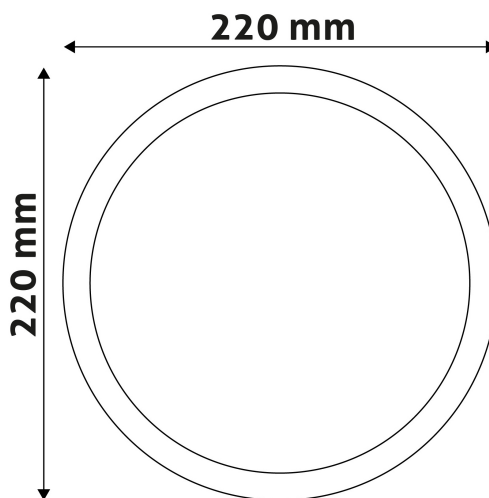

Avide LED Falra Szerelhető Kerek Mennyezeti Lámpa ALU 18W CW 6400K

Termékkód:	ACSMCW-R-18W-ALU
Termék honlap:	avidelighting.hu/qr/ACSMCW-R-18W-ALU
Adatlap azonosító:	AB-190518
Forgalmazó:	Bramcke Hungary Kft.
Cím:	4031 Debrecen, Kishatár utca 17.

QR kód:

Kiállítás: 2024-10-03

Oldalszám: 2/3

TERMÉKMÉRET

Átmérő:	220mm
Magasság:	31,5mm

TERMÉKDOBOZ

Vonalkód:	5999562281963
Csomagolás:	1/b 30/k 480/r
Méret:	223mm x 223mm x 30mm
Nettó súly:	370g
Bruttó súly:	431g

KARTON

Vonalkód:	5999562281970
Csomagolás:	1/b 30/k 480/r
Méret:	690mm x 420mm x 250mm
Nettó súly:	11,1kg
Bruttó súly:	12,93kg

RAKLAP PÉLDA

Magasság:	
Szélesség:	120cm (std Euro pallet)
Mélység:	80cm (std Euro pallet)
Karton / raklap:	16karton/raklap
Karton / sor:	
Nettó súly:	177,6kg
Bruttó súly:	206,88kg

TERMÉK KÉP

KÖRVONAL