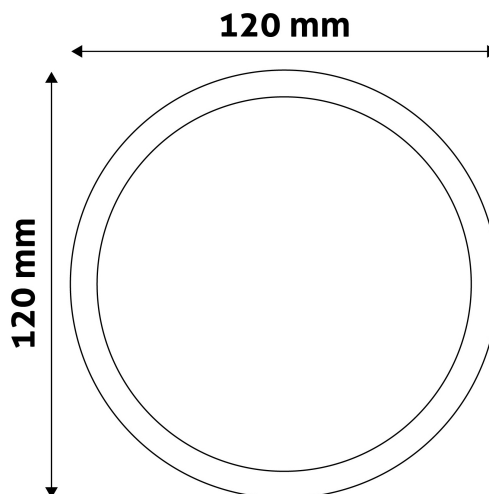

Avide LED Falra Szerelhető Kerek Mennyezeti Lámpa ALU 6W CW 6400K

Termékkód:	ACSMCW-R-6W-ALU
Termék honlap:	avidelighting.hu/qr/ACSMCW-R-6W-ALU
Adatlap azonosító:	AB-190518
Forgalmazó:	Bramcke Hungary Kft.
Cím:	4031 Debrecen, Kishatár utca 17.

QR kód:

Kiállítás: 2024-10-03

Oldalszám: 2/3

TERMÉKMÉRET

Átmérő:	120mm
Magasság:	31,5mm

TERMÉKDOBOZ

Vonalkód:	5999097912400
Csomagolás:	1/b 50/k 1600/r
Méret:	125mm x 39mm x 125mm
Nettó súly:	138g
Bruttó súly:	148g

KARTON

Vonalkód:	5999097912417
Csomagolás:	1/b 50/k 1600/r
Méret:	645mm x 220mm x 270mm
Nettó súly:	6,9kg
Bruttó súly:	7,4kg

RAKLAP PÉLDA

Magasság:	
Szélesség:	120cm (std Euro pallet)
Mélység:	80cm (std Euro pallet)
Karton / raklap:	32karton/raklap
Karton / sor:	
Nettó súly:	220,8kg
Bruttó súly:	236,8kg

TERMÉK KÉP

KÖRVONAL