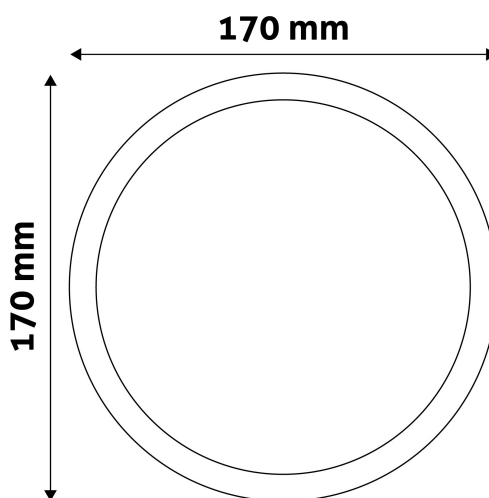

Avide LED Falra Szerelhető Kerek Mennyezeti Lámpa ALU 12W NW 4000K

Termékkód:	ACSMNW-R-12W-ALU
Termék honlap:	avidelighting.hu/qr/ACSMNW-R-12W-ALU
Adatlap azonosító:	AB-190518
Forgalmazó:	Bramcke Hungary Kft.
Cím:	4031 Debrecen, Kishatár utca 17.

QR kód:

Kiállítás: 2024-10-03

Oldalszám: 2/3

TERMÉKMÉRET

Átmérő:	170mm
Magasság:	31,5mm

TERMÉKDOBOZ

Vonalkód:	5999562281864
Csomagolás:	1/b 40/k 1440/r
Méret:	172mm x 39mm x 176mm
Nettó súly:	255g
Bruttó súly:	292,5g

KARTON

Vonalkód:	5999562281871
Csomagolás:	1/b 40/k 1440/r
Méret:	420mm x 365mm x 380mm
Nettó súly:	10,2kg
Bruttó súly:	11,7kg

RAKLAP PÉLDA

Magasság:	
Szélesség:	120cm (std Euro pallet)
Mélység:	80cm (std Euro pallet)
Karton / raklap:	36karton/raklap
Karton / sor:	
Nettó súly:	367,2kg
Bruttó súly:	421,2kg

TERMÉK KÉP

KÖRVONAL