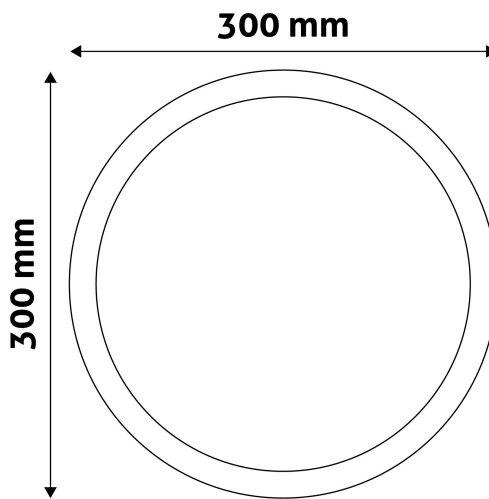

Avide LED Falra Szerelhető Kerek Mennyezeti Lámpa ALU 24W NW 4000K

Termékkód:	ACSMNW-R-24W-ALU
Termék honlap:	avidelighting.hu/qr/ACSMNW-R-24W-ALU
Adatlap azonosító:	AB-190518
Forgalmazó:	Bramcke Hungary Kft.
Cím:	4031 Debrecen, Kishatár utca 17.

QR kód:

Kiállítás: 2024-10-03

Oldalszám: 2/3

TERMÉKMÉRET

Átmérő:	299mm
Magasság:	31,5mm

TERMÉKDOBOZ

Vonalkód:	5999097908823
Csomagolás:	1/b 20/k 240/r
Méret:	303mm x 305mm x 36mm
Nettó súly:	570g
Bruttó súly:	670g

KARTON

Vonalkód:	5999097908830
Csomagolás:	1/b 20/k 240/r
Méret:	630mm x 390mm x 330mm
Nettó súly:	11,4kg
Bruttó súly:	13,4kg

RAKLAP PÉLDA

Magasság:	
Szélesség:	120cm (std Euro pallet)
Mélység:	80cm (std Euro pallet)
Karton / raklap:	12karton/raklap
Karton / sor:	
Nettó súly:	136,8kg
Bruttó súly:	160,8kg

TERMÉK KÉP

KÖRVONAL