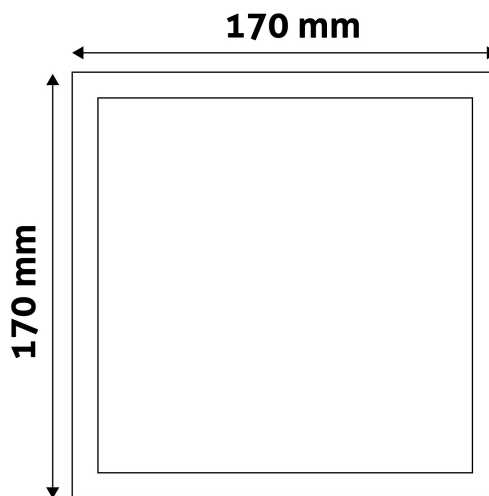

Avide LED Falra Szerelhető Négyzetes Mennyezeti Lámpa ALU 12W NW 4000K

Termékkód:	ACSMNW-S-12W-ALU
Termék honlap:	avidelighting.hu/qr/ACSMNW-S-12W-ALU
Adatlap azonosító:	AB-190518
Forgalmazó:	Bramcke Hungary Kft.
Cím:	4031 Debrecen, Kishatár utca 17.

QR kód:

Kiállítva: 2024-10-03

Oldalszám: 2/3

TERMÉKMÉRET

Szélesség:	170mm
Magasság:	31,5mm

TERMÉKDOBOZ

Vonalkód:	5999562281987
Csomagolás:	1/b 40/k 1440/r
Méret:	180mm x 45mm x 176mm
Nettó súly:	255g
Bruttó súly:	292,5g

KARTON

Vonalkód:	5999562281994
Csomagolás:	1/b 40/k 1440/r
Méret:	475mm x 390mm x 380mm
Nettó súly:	10,2kg
Bruttó súly:	11,7kg

RAKLAP PÉLDA

Magasság:	
Szélesség:	120cm (std Euro pallet)
Mélység:	80cm (std Euro pallet)
Karton / raklap:	36karton/raklap
Karton / sor:	
Nettó súly:	367,2kg
Bruttó súly:	421,2kg

TERMÉK KÉP

KÖRVONAL