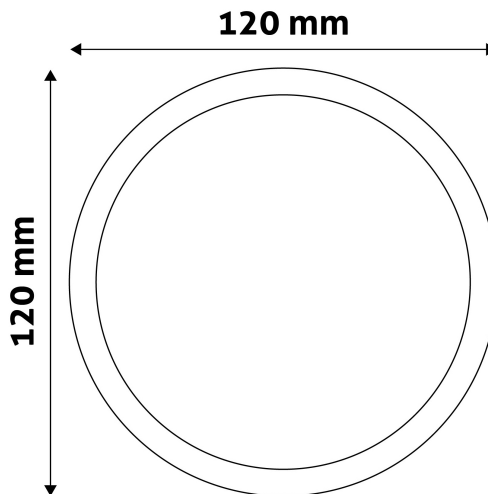

Avide LED Falra Szerelhető Kerek Mennyezeti Lámpa ALU 6W WW 3000K

Termékkód:	ACSMWW-R-6W-ALU
Termék honlap:	avidelighting.hu/qr/ACSMWW-R-6W-ALU
Adatlap azonosító:	AB-190518
Forgalmazó:	Bramcke Hungary Kft.
Cím:	4031 Debrecen, Kishatár utca 17.

QR kód:

Kiállítás: 2024-10-03

Oldalszám: 2/3

TERMÉKMÉRET

Átmérő:	120mm
Magasság:	31,5mm

TERMÉKDOBOZ

Vonalkód:	5999097912387
Csomagolás:	1/b 50/k 1600/r
Méret:	125mm x 39mm x 125mm
Nettó súly:	138g
Bruttó súly:	148g

KARTON

Vonalkód:	5999097912394
Csomagolás:	1/b 50/k 1600/r
Méret:	645mm x 220mm x 270mm
Nettó súly:	6,9kg
Bruttó súly:	7,4kg

RAKLAP PÉLDA

Magasság:	
Szélesség:	120cm (std Euro pallet)
Mélység:	80cm (std Euro pallet)
Karton / raklap:	32karton/raklap
Karton / sor:	
Nettó súly:	220,8kg
Bruttó súly:	236,8kg

TERMÉK KÉP

KÖRVONAL