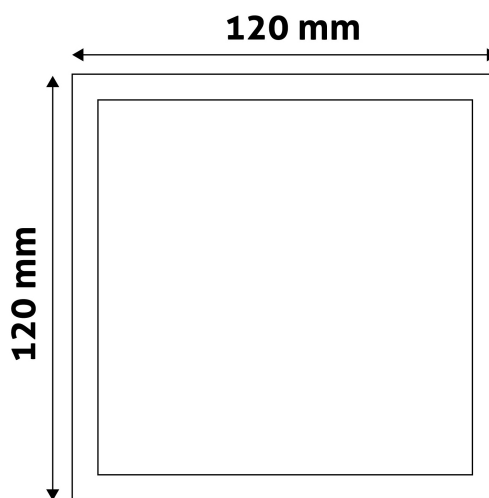

Avide LED Falra Szerelhető Négyzetes Mennyezeti Lámpa ALU 6W WW 3000K

Termékkód:	ACSMWW-S-6W-ALU
Termék honlap:	avidelighting.hu/qr/ACSMWW-S-6W-ALU
Adatlap azonosító:	AB-190518
Forgalmazó:	Bramcke Hungary Kft.
Cím:	4031 Debrecen, Kishatár utca 17.

QR kód:

Kiállítva: 2024-10-03

Oldalszám: 2/3

TERMÉKMÉRET

Szélesség:	120mm
Magasság:	31,5mm

TERMÉKDOBOZ

Vonalkód:	5999097912424
Csomagolás:	1/b 50/k 1600/r
Méret:	125mm x 39mm x 125mm
Nettó súly:	138g
Bruttó súly:	148g

KARTON

Vonalkód:	5999097912431
Csomagolás:	1/b 50/k 1600/r
Méret:	645mm x 220mm x 270mm
Nettó súly:	6,9kg
Bruttó súly:	7,4kg

RAKLAP PÉLDA

Magasság:	
Szélesség:	120cm (std Euro pallet)
Mélység:	80cm (std Euro pallet)
Karton / raklap:	32karton/raklap
Karton / sor:	
Nettó súly:	220,8kg
Bruttó súly:	236,8kg

TERMÉK KÉP

KÖRVONAL